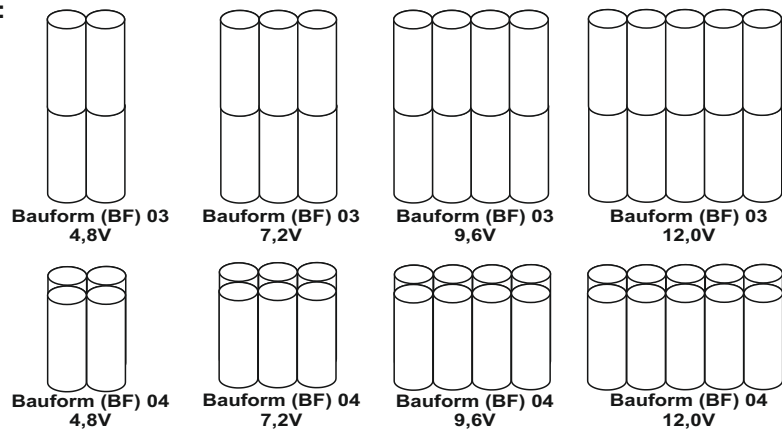

AKKU - Konfektionierung

Ersatz- Akku-Kombinationen

für LED-Einzelbatterieleuchten

mit Anschlussleitung (Länge nach Ihren Wünschen), ohne Klemmen,
oder ohne Anschlussleitungen, mit Lötflächen

Akku-Stab mit Schrumpfschlauch:

Akku-Pack mit Schrumpfschlauch:

Akku-Kombination mit Schrumpfschlauch:

Ihre Bestellung muss z. B. lauten:

Art	Typ	V	Ah
NiCd - HT	BF04	9,6V	4,0Ah
Anschlussleitung: 200 mm			

Achtung,
irrtümlich bestellte Akku's können
nicht zurückgenommen werden!