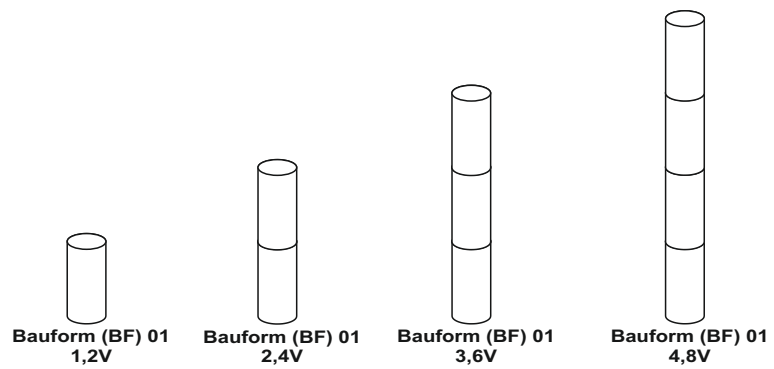

AKKU - Konfektionierung

Ersatz- Akku-Kombinationen

für LED-Einzelbatterieleuchten

mit Anschlussleitung (Länge nach Ihren Wünschen), ohne Klemmen,
oder ohne Anschlussleitungen, mit Lötflächen

Akku-Stab mit Schrumpfschlauch:

Akku-Pack mit Schrumpfschlauch:

Akku-Kombination mit Schrumpfschlauch:

Ihre Bestellung muss z. B. lauten:

Art	Typ	V	Ah
NiCd - HT	BF04	9,6V	4,0Ah
Anschlussleitung: 200 mm			

Achtung,
irrtümlich bestellte Akku's können
nicht zurückgenommen werden!