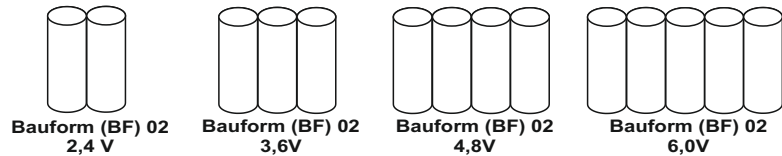

AKKU - Konfektionierung

Ersatz- Akku-Kombinationen

für LED-Einzelbatterieleuchten

mit Anschlussleitung (Länge nach Ihren Wünschen), ohne Klemmen,
oder ohne Anschlussleitungen, mit Lötflächen

Akku-Stab mit Schrumpfschlauch:

Akku-Pack mit Schrumpfschlauch:

Akku-Kombination mit Schrumpfschlauch:

Ihre Bestellung muss z. B. lauten:

Art	Typ	V	Ah
NiCd - HT	BF04	9,6V	4,0Ah
Anschlussleitung: 200 mm			

Achtung,
irrtümlich bestellte Akku's können
nicht zurückgenommen werden!