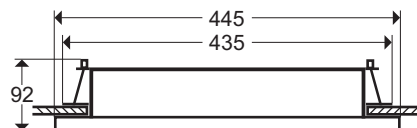

## LED - Leuchten

IP 40  
Deckeneinbau  
LVK: symmetrisch

<b>Gehäuse</b>	Deckeneinbaugehäuse aus Aluminium mit 8 mm Acrylglascheibe
<b>Schutzklasse</b>	I
<b>Schutzart</b>	IP 40
<b>Zentralbatterieleuchten, Spannung</b>	230 V AC / DC
<b>Netzklemmen</b>	Durchgangsverdrahtung 2,5 mm <sup>2</sup> für 230 V
<b>Anschlussleistung im DC - Betrieb</b>	12,60 W (* nicht für LLS24 geeignet)
<b>Lichtstrom</b>	1.560 lm
<b>zul. Umgebungstemperaturen</b>	- 10 °C bis + 40 °C
<b>Maße für Deckenausschnitt</b>	405 x 85 x 85 mm (L x B x H)
<b>Optionen für Zentralbatterieleuchten</b>	
• Multifunktionsbaustein	Best.-Bez.: M
• NEA-Überwachungsbaustein	Best.-Bez.: N

Legende: ○ Kabeleinführung mit Nippel verschlossen, 2 x M 20 / 1 x M 16

Deckeneinbau:

mind. 4 mm  
Deckenplattenstärke

Änderungen  
vorbehalten!

Typ	Notlichtdauer	Gewicht	Batterie	Einsatzart
DE54ZLL-22-H*	-	1,75 kg	-	Zentralbatterie 230 V