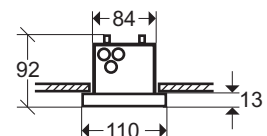

## LED - Leuchten

IP 40  
Deckeneinbau  
LVK: symmetrisch

<b>Gehäuse</b>	Deckeneinbaugehäuse aus Aluminium mit 8 mm Acrylglascheibe
<b>Schutzklasse</b>	I
<b>Schutzart</b>	IP 40
<b>Zentralbatterieleuchten, Spannung</b>	230 V AC / DC
<b>Netzklemmen</b>	Durchgangsverdrahtung 2,5 mm <sup>2</sup> für 230 V
<b>Anschlussleistung im DC - Betrieb</b>	12,60 W (* nicht für LLS24 geeignet)
<b>Lichtstrom</b>	1.560 lm
<b>zul. Umgebungstemperaturen</b>	- 10 °C bis + 40 °C
<b>Maße für Deckenausschnitt</b>	405 x 85 x 85 mm (L x B x H)
<b>Optionen für Zentralbatterieleuchten</b>	
• Multifunktionsbaustein	Best.-Bez.: M
• NEA-Überwachungsbaustein	Best.-Bez.: N

Legende: ○ Kabeleinführung mit Nippel verschlossen, 2 x M 20 / 1 x M 16

Deckeneinbau:

mind. 4 mm  
Deckenplattenstärke

Änderungen  
vorbehalten!

Typ	Notlichtdauer	Gewicht	Batterie	Einsatzart
DE54ZLL-22-H*	-	1,75 kg	-	Zentralbatterie 230 V