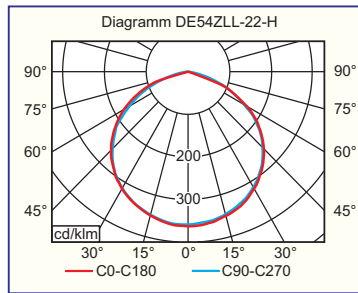

SICHERHEITSLAUCHTEN DE54

Beleuchtungsstärke 1,00 lx für Rettungswege (2 cm über Fußboden) Wartungsfaktor 0,8

2,00	4,30	10,30
2,50	5,40	12,90
3,00	6,50	15,50
3,50	7,40	17,60
4,00	7,90	18,80
4,50	8,30	20,00
5,00	8,70	21,00
5,50	9,10	22,00
6,00	9,40	22,80
6,50	9,60	23,60
7,00	9,80	24,40
7,50	10,00	25,10
8,00	10,20	25,70
8,50	10,30	26,30
9,00	10,40	26,80
9,50	10,50	27,20
10,00	10,50	27,70
10,50	10,50	28,00

11,00	10,60	28,30
11,50	10,50	28,60
12,00	10,50	28,90
12,50	10,40	29,10
13,00	10,30	29,30
13,50	10,20	29,40
14,00	10,00	29,60
14,50	9,90	29,60
15,00	9,60	29,70
15,50	9,40	29,70
16,00	9,10	29,60
16,50	8,80	29,60
17,00	8,40	29,40
17,50	8,00	29,30
18,00	7,50	29,10
18,50	7,00	28,90
19,00	6,30	28,60
19,50	5,60	28,40
20,00	4,60	28,00

Beleuchtungsstärke 0,5 lx für Antipanikflächen (2 cm über Fußboden) Wartungsfaktor 0,8

2,00	4,30	10,30
2,50	5,40	12,90
3,00	6,50	15,50
3,50	7,60	18,10
4,00	8,70	20,70
4,50	9,80	23,30
5,00	10,50	25,00
5,50	11,00	26,30
6,00	11,50	27,40
6,50	11,90	28,50
7,00	12,30	29,60
7,50	12,60	30,50
8,00	13,00	31,40
8,50	13,30	32,30
9,00	13,50	33,10
9,50	13,80	34,00
10,00	14,00	34,70
10,50	14,10	35,30

11,00	14,30	36,00
11,50	14,40	36,60
12,00	14,50	37,10
12,50	14,70	37,70
13,00	14,70	38,10
13,50	14,80	38,60
14,00	14,90	39,00
14,50	14,90	39,40
15,00	14,90	39,70
15,50	14,90	40,00
16,00	14,90	40,30
16,50	14,90	40,60
17,00	14,80	40,80
17,50	14,80	41,10
18,00	14,60	41,30
18,50	14,50	41,40
19,00	14,40	41,60
19,50	14,30	41,70
20,00	14,10	41,90