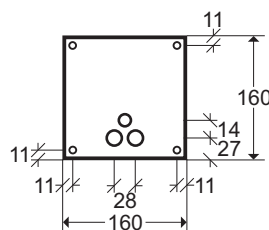

Ansicht von oben: