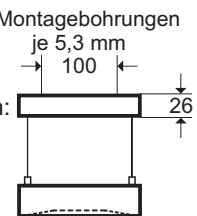

- Legenden:
- Befestigungsbohrungen, Durchmesser 5,0 mm
 - Kabeleinführung mit Nippel verschlossen, Durchmesser 16 mm
 - Kabeleinführung mit Nippel verschlossen, Durchmesser 20 mm

Deckenmontage, direkt:

Ansicht von oben:

Deckenmontage mit 2 Y- Seile und quadratischen Baldachin:

Änderungen vorbehalten!

Typ	Notlichtdauer	Gewicht	Batterie	Einsatzart
DA82ZLL- 2-5 Lux	-	0,45 kg	-	Zentralbatterie 230 V
DA82ZLL- 2-5 Lux-24	-	0,45 kg	-	Zentralbatterie 24 V
DA82ELL3-2-5 Lux-BU	3 h	0,75 kg	4,8 V / 2,5 Ah	Dauer- u. Bereitschaftsschaltung
DA82ELL8-2-5 Lux-BU	8 h	0,75 kg	4,8 V / 2,5 Ah	Dauer- u. Bereitschaftsschaltung

DA82ELL3-5 Lux
Montagehöhen
(m) (Batt. - Betrieb)

2,00	Wandentfernung: 1,00
2,50	Wandentfernung: 1,00
3,00	Wandentfernung: 1,00

DA82ELL8-5 Lux
Montagehöhen
(m) (Batt. - Betrieb)

2,00	Wandentfernung: 1,00
------	----------------------