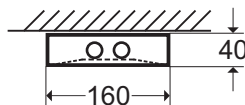

- Legenden:
- Befestigungsbohrungen, Durchmesser 5,0 mm
 - Kabeleinführung mit Nippel verschlossen, Durchmesser 16 mm
 - Kabeleinführung mit Nippel verschlossen, Durchmesser 20 mm

Deckenmontage, direkt: