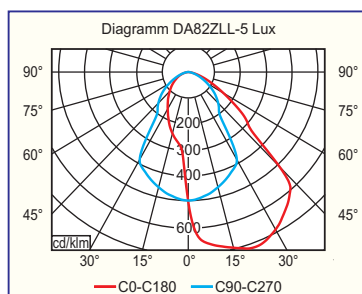

SICHERHEITSLUCHTEN DA82-5Lux

Lichtströme im Batteriebetrieb: für DA82ELL3: 60 %,
für DA82ELL8: 30 %

Beleuchtungsstärke 5,00 lx

vertikal an Einrichtungen gemessen,
Wartungsfaktor 0,8

1. Hilfeeinrichtungen, Feuerbekämpfungseinrichtungen, wie:

2. Rettungseinrichtungen, wie

DA82ZLL-5 Lux
Montagehöhen
(m)

2,00	Wandentfernung: 1,00
2,50	Wandentfernung: 1,00
3,00	Wandentfernung: 1,00
3,50	Wandentfernung: 1,00

DA82ELL3-5 Lux
Montagehöhen
(m) (Batt. - Betrieb)

2,00	Wandentfernung: 1,00
2,50	Wandentfernung: 1,00
3,00	Wandentfernung: 1,00

DA82ELL8-5 Lux
Montagehöhen
(m) (Batt. - Betrieb)

2,00	Wandentfernung: 1,00