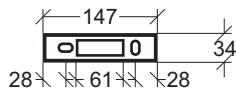

Deckenmontage (SD):
(Ansicht von oben)