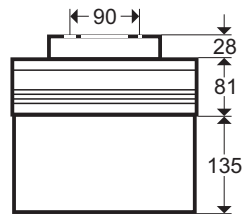

# RETTUNGSZEICHENLEUCHTEN S82

Legenden:   
 ○ Befestigungsbohrungen, Durchmesser 5,0 mm   
 ◻ Langlochöffnungen

Wandmontage (SQ):

Wandauslegermontage (SW):

Wandseite des Wandauslegers:

Deckenmontage, direkt (SD):