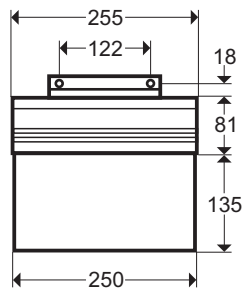

### Optionen für Deckenmontage mit PC-Deckenbaldachin

- Pendelpaar (l= 300 mm)
- Pendelpaar (l= 500 mm)
- Pendelpaar (l=1.000 mm)
- 2 unisolierte Seile (l=5.000 mm, kürzbar)

Best.-Bez.: 2P3  
Best.-Bez.: 2P5  
Best.-Bez.: 2P10  
Best.-Bez.: 2uS

# RETTUNGSZEICHENLEUCHTEN S82

Legenden:   
 ○ Befestigungsbohrungen, Durchmesser 5,0 mm   
 ◻ Langlochöffnungen

Wandmontage (SQ):

Wandauslegermontage (SW):

Wandseite des Wandauslegers:

Deckenmontage, direkt (SD):