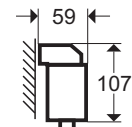

### Optionen für Deckenmontage mit PC-Deckenbaldachin

- Pendelpaar (l= 300 mm)
- Pendelpaar (l= 500 mm)
- Pendelpaar (l=1.000 mm)
- 2 unisolierte Seile (l=5.000 mm, kürzbar)

Best.-Bez.: 2P3  
Best.-Bez.: 2P5  
Best.-Bez.: 2P10  
Best.-Bez.: 2uS

# RETTUNGSZEICHENLEUCHTEN S82

Legenden:   
 ○ Befestigungsbohrungen, Durchmesser 5,0 mm   
 ◻ Langlochöffnungen

Wandmontage (SQ):

Wandauslegermontage (SW):

Wandseite des Wandauslegers:

Deckenmontage, direkt (SD):