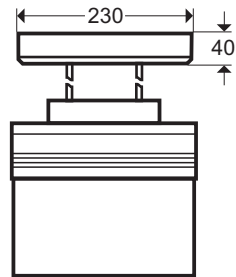

Deckenmontage (SD):
(Ansicht von oben)

Pendelmontage
bzw. Seilmontage
mit Deckenbaldachin: