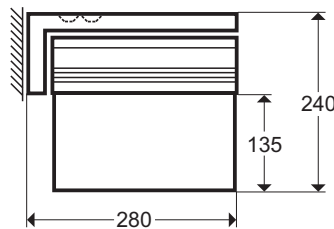

# RETTUNGSZEICHENLEUCHTEN S82

Legenden:   
 ○ Befestigungsbohrungen, Durchmesser 5,0 mm   
 ◻ Langlochöffnungen

Wandmontage (SQ):

Wandauslegermontage (SW):

Wandseite des Wandauslegers:

Deckenmontage, direkt (SD):