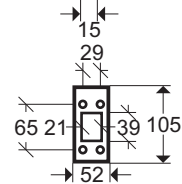

# RETTUNGSZEICHENLEUCHTEN S82

Legenden:   
 ○ Befestigungsbohrungen, Durchmesser 5,0 mm   
 ◻ Langlochöffnungen

Wandmontage (SQ):

Wandauslegermontage (SW):

Wandseite des Wandauslegers:

Deckenmontage, direkt (SD):