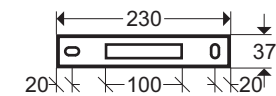

Baldachinschiene
von oben (SDP, SDK):