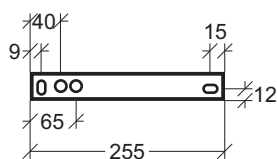

RETTUNGSZEICHENLEUCHTEN S81

- Legenden:
- Befestigungsbohrungen, Durchmesser 5,5 mm
 - Kabeleinführung mit Nippel verschlossen, Durchmesser 19 mm
 - ◻ Befestigungslänglöcher 15,0 x 6,0 mm

Wandmontage (SQ):

Montage mit Wandausleger (SW):

2 Kabeleinführungen

Wandseite des Wandauslegers:

Deckenmontage, direkt (SD):
(Ansicht von oben)

optional:
Acryl - Deckenschiene:
(Höhe: 15 mm)

Pendelmontage
bzw. Seilmontage mit
Deckenbaldachinschiene: