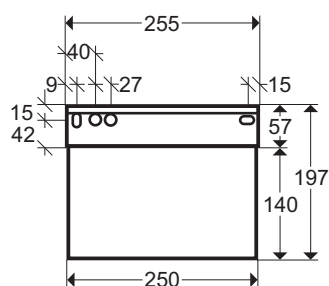

Optionen für Deckenmontage (SD) mit Deckenschiene

- Pendelpaar (l= 300 mm)
- Pendelpaar (l= 500 mm)
- Pendelpaar (l=1.000 mm)
- 2 unisolierte Seile (l=5.000 mm, kürzbar)
- Acryl-Deckenschiene
- Sonderfarbe gemäß RAL-Tabelle

RETTUNGSZEICHENLEUCHTEN S81

- Legenden:
- Befestigungsbohrungen, Durchmesser 5,5 mm
 - Kabeleinführung mit Nippel verschlossen, Durchmesser 19 mm
 - ◻ Befestigungslänglöcher 15,0 x 6,0 mm

Wandmontage (SQ):