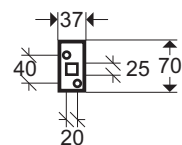

RETTUNGSZEICHENLEUCHTEN S81

1. Legenden:
2. Befestigungsbohrungen, Durchmesser 5,5 mm
   - Kabeleinführung mit Nippel verschlossen, Durchmesser 19 mm
   - ◻ Befestigungslänglöcher 15,0 x 6,0 mm

Wandmontage (SQ):

Montage mit Wandausleger (SW):

2 Kabeleinführungen

Wandseite des Wandauslegers:

Deckenmontage, direkt (SD):
(Ansicht von oben)

optional:
Acryl - Deckenschiene:
(Höhe: 15 mm)

Pendelmontage
bzw. Seilmontage mit
Deckenbaldachinschiene:

Änderungen
vorbehalten!