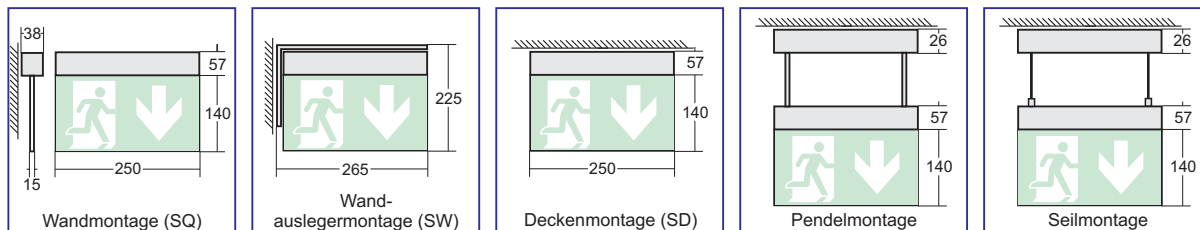

RETTUNGSZEICHENLEUCHTEN S81

LED - Leuchten

IP 40

**Scheibenleuchten
Aluminiumprofil**

Montagefreundlich durch abnehmbaren Frontdeckel!

Gehäuse	Aluminiumprofil, weiß pulverbeschichtet (RAL9016), 15 mm starke Acrylglaträgerscheibe für Wechselpiktogramme
	Lieferung mit Piktogrammsatz (PU/PL/PR/PO/blind)
Schutzklassen	I / bei 24 V mit LLS24: III - SELV
Schutzart	IP 40
Zentralbatterieleuchten, Spannungen	230 V AC / DC, für LLS24: 24 V DC
Netzklemme	Durchgangsverdrahtung 2,5 mm ² für 230 V / 4 mm ² für LLS24
Anschlussleistung im DC - Betrieb	3,20 W
Stromaufnahme im Anlagensystem LLS24	0,13 A
Einzelbatterieleuchten	Option: nur mit abgesetzten Elektronikgehäuse FK-U (Seite 167)
Erkennungsweite	23 m
zul. Umgebungstemperaturen	
Zentralbatterieleuchten	- 10 °C bis + 40 °C
Einzelbatterieleuchten	+ 5 °C bis + 40 °C

Option für Einzelbatterieleuchten

- FK-U für S81ELL3/8

Best.-Bez.: FK-U

Optionen für Wandmontage (SQ)

- Wandausleger, weiß (RAL9016)
- zertifizierte PC-Ballschutzabdeckung
- Sonderfarbe gemäß RAL-Tabelle

Best.-Bez.: WA
Best.-Bez.: BA
auf Anfrage

Optionen für Deckenmontage (SD) mit Deckenschiene

- Pendelpaar (l= 300 mm)
- Pendelpaar (l= 500 mm)
- Pendelpaar (l=1.000 mm)
- 2 unisolierte Seile (l=5.000 mm, kürzbar)
- Acryl-Deckenschiene
- Sonderfarbe gemäß RAL-Tabelle

RETTUNGSZEICHENLEUCHTEN S81

- Legenden:
- Befestigungsbohrungen, Durchmesser 5,5 mm
 - Kabeleinführung mit Nippel verschlossen, Durchmesser 19 mm
 - ◻ Befestigungslänglöcher 15,0 x 6,0 mm

Wandmontage (SQ):