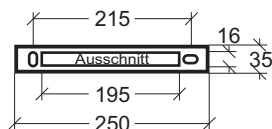

RETTUNGSZEICHENLEUCHTEN S81

- Legenden:
- Befestigungsbohrungen, Durchmesser 5,5 mm
 - Kabeleinführung mit Nippel verschlossen, Durchmesser 19 mm
 - ◻ Befestigungslänglöcher 15,0 x 6,0 mm

Wandmontage (SQ):

Montage mit Wandausleger (SW):

2 Kabeleinführungen

Wandseite des Wandauslegers:

Deckenmontage, direkt (SD):
(Ansicht von oben)

optional:
Acryl - Deckenschiene:
(Höhe: 15 mm)

Pendelmontage
bzw. Seilmontage mit
Deckenbaldachinschiene: