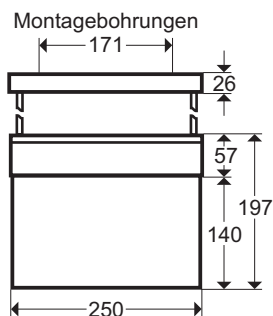

RETTUNGSZEICHENLEUCHTEN S81

- Legenden:
- Befestigungsbohrungen, Durchmesser 5,5 mm
 - Kabeleinführung mit Nippel verschlossen, Durchmesser 19 mm
 - ◻ Befestigungslänglöcher 15,0 x 6,0 mm

Wandmontage (SQ):

Montage mit Wandausleger (SW):

2 Kabeleinführungen

Wandseite des Wandauslegers:

Deckenmontage, direkt (SD):
(Ansicht von oben)

optional:
Acryl - Deckenschiene:
(Höhe: 15 mm)

Pendelmontage
bzw. Seilmontage mit
Deckenbaldachinschiene: