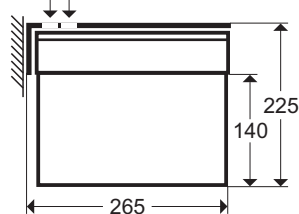

Montage mit Wandausleger (SW):

2 Kabeleinführungen

Wandseite des Wandauslegers: