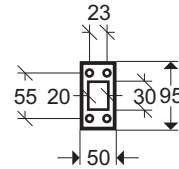

Wandseite des Wandauslegers: