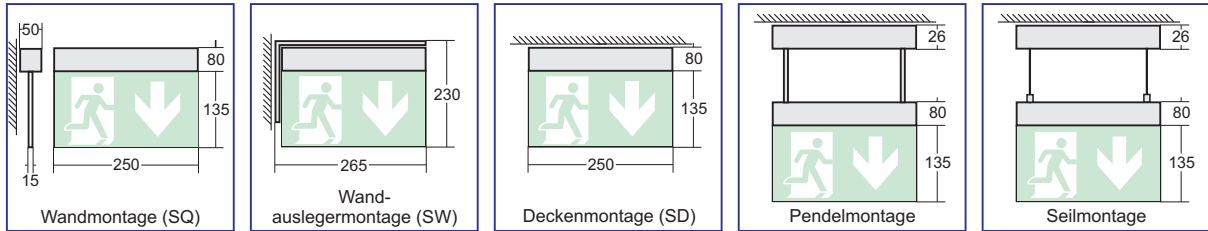

RETTUNGSZEICHENLEUCHTEN S8

LED - Leuchten

IP 40

**Scheibenleuchten
Aluminiumprofil**

Montagefreundlich durch abnehmbaren Frontdeckel!

Gehäuse	Aluminiumprofil, weiß pulverbeschichtet (RAL9016) 15 mm starke Acrylglaträgerscheibe für Wechselpiktogramme Lieferung mit Piktogrammsatz (PU/PL/PR/PO/blind)
Schutzklassen	I / bei 24 V mit LLS24: III - SERV
Schutzart	IP 40
Zentralbatterieleuchten, Spannungen	230 V AC / DC, für LLS24: 24 V DC
Netzklemmen	Durchgangsverdrahtung 2,5 mm ² für 230 V / 4 mm ² für LLS24
Anschlussleistung im DC - Betrieb	3,20 W
Stromaufnahme im Anlagensystem LLS24	0,13 A
Einzelbatterieleuchten	für drahtgebundene Busüberwachung an zentraler Stelle (BU)
Spannung	230 V AC + 6 % / - 10 %, 50 - 60 Hz
Erkennungsweite	23 m
zul. Umgebungstemperaturen	
Zentralbatterieleuchten	- 10 °C bis + 40 °C
Einzelbatterieleuchten	+ 5 °C bis + 40 °C

RETTUNGSZEICHENLEUCHTEN S8

- Legenden:
- Befestigungsbohrungen, Durchmesser 5,5 mm
 - Kabeleinführung mit Nippel verschlossen, Durchmesser 19 mm
 - ◻ Befestigungslänglöcher 15,0 x 6,0 mm

Wandmontage (SQ):