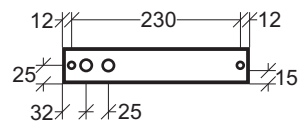

Deckenmontage, direkt (SD):
(Ansicht von oben)