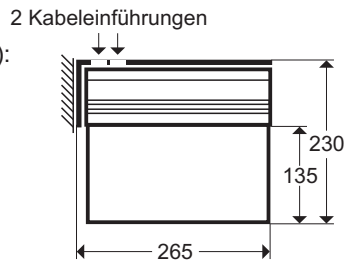

Wandauslegermontage (SW):

Wandseite des Wandauslegers:

Deckenmontage, direkt (SD):
(Ansicht von oben)