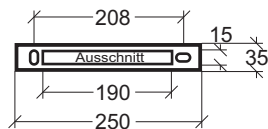

RETTUNGSZEICHENLEUCHTEN S8

- Legenden:
- Befestigungsbohrungen, Durchmesser 5,5 mm
 - Kabeleinführung mit Nippel verschlossen, Durchmesser 19 mm
 - ◻ Befestigungslänglöcher 15,0 x 6,0 mm

Wandmontage (SQ):

Wandauslegermontage (SW):

Wandseite des Wandauslegers:

Deckenmontage, direkt (SD):
(Ansicht von oben)

optional:
Acryl-Deckenschiene:
(Höhe: 15 mm)

Pendelmontage
bzw. Seilmontage mit
Deckenbaldachinschiene: