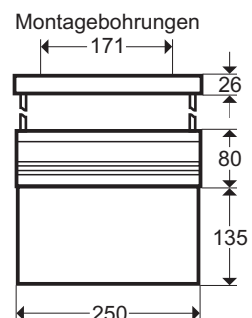

RETTUNGSZEICHENLEUCHTEN S8

- Legenden:
- Befestigungsbohrungen, Durchmesser 5,5 mm
 - Kabeleinführung mit Nippel verschlossen, Durchmesser 19 mm
 - ◻ Befestigungslänglöcher 15,0 x 6,0 mm

Wandmontage (SQ):

Wandauslegermontage (SW):

Wandseite des Wandauslegers:

Deckenmontage, direkt (SD):
(Ansicht von oben)

optional:
Acryl-Deckenschiene:
(Höhe: 15 mm)

Pendelmontage
bzw. Seilmontage mit
Deckenbaldachinschiene: