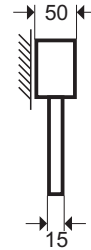

Typ	Notlichtdauer	Gewicht	Batterie	Einsatzart
SD8ZLL-7	-	1,40 kg	-	Zentralbatterie 230 V
SD8ZLL-7-24	-	1,40 kg	-	Zentralbatterie 24 V
SQ8ZLL-7	-	1,40 kg	-	Zentralbatterie 230 V
SQ8ZLL-7-24	-	1,40 kg	-	Zentralbatterie 24 V
SW8ZLL-7	-	1,40 kg	-	Zentralbatterie 230 V
SW8ZLL-7-24	-	1,40 kg	-	Zentralbatterie 24 V
SD8ELL3-7-BU	3 h	1,60 kg	4,8 V / 0,75 Ah	Dauer- u. Bereitschaftsschaltung
SQ8ELL3-7-BU	3 h	1,60 kg	4,8 V / 0,75 Ah	Dauer- u. Bereitschaftsschaltung
SW8ELL3-7-BU	3 h	1,60 kg	4,8 V / 0,75 Ah	Dauer- u. Bereitschaftsschaltung

RETTUNGSZEICHENLEUCHTEN S8

- Legenden:
- Befestigungsbohrungen, Durchmesser 5,5 mm
 - Kabeleinführung mit Nippel verschlossen, Durchmesser 19 mm
 - ◻ Befestigungslänglöcher 15,0 x 6,0 mm

Wandmontage (SQ):