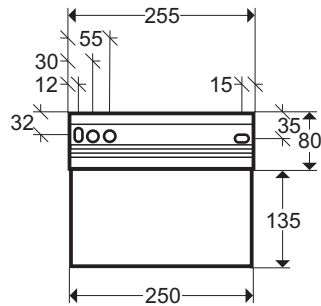

RETTUNGSZEICHENLEUCHTEN S8

- Legenden:
- Befestigungsbohrungen, Durchmesser 5,5 mm
 - Kabeleinführung mit Nippel verschlossen, Durchmesser 19 mm
 - ◻ Befestigungslänglöcher 15,0 x 6,0 mm

Wandmontage (SQ):