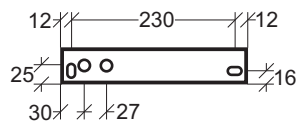

Deckenmontage, direkt (SD):
(Ansicht von oben)