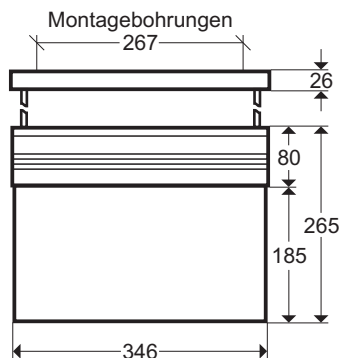

# RETTUNGSZEICHENLEUCHTEN S7

- Legenden:
- Befestigungsbohrungen, Durchmesser 5,5 mm
  - Kabeleinführung mit Nippel verschlossen, Durchmesser 19 mm
  - Befestigungslänglöcher 15,0 x 6,0 mm

Wandmontage (SQ):

Wandauslegermontage (SW):

Wandseite des Wandauslegers:

Deckenmontage, direkt (SD):  
(Ansicht von oben)

optional  
Acryl - Deckenschiene:  
(Höhe: 15 mm)

Pendelmontage  
bzw. Seilmontage mit  
Deckenbaldachinschiene: