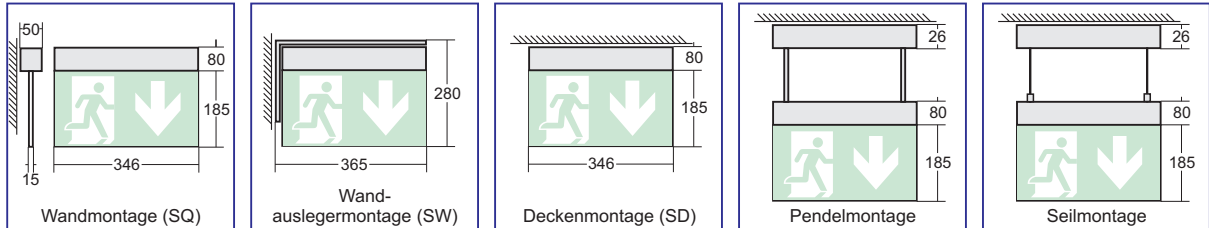

# RETTUNGSZEICHENLEUCHTEN S7

**LED - Leuchten**

**IP 40**

**Scheibenleuchten  
Aluminiumprofil**

**Montagefreundlich durch abnehmbaren Frontdeckel!**

<b>Gehäuse</b>	Aluminiumprofil, weiß pulverbeschichtet (RAL9016) 15 mm starke Acrylglaträgerscheibe für Wechselpiktogramme Lieferung mit Piktogrammsatz (PU/PL/PR/PO/blind)
<b>Schutzklassen</b>	I / bei 24 V mit LLS24: III - SELV
<b>Schutzart</b>	IP 40
<b>Zentralbatterieleuchten, Spannungen</b>	230 V AC / DC, für LLS24: 24 V DC
<b>Netzklemmen</b>	Durchgangsverdrahtung 2,5 mm <sup>2</sup> für 230 V / 4 mm <sup>2</sup> für LLS24
<b>Anschlussleistung im DC - Betrieb</b>	3,90 W
<b>Stromaufnahme im Anlagensystem LLS24</b>	0,20 A
<b>Einzelbatterieleuchten</b>	für drahtgebundene Busüberwachung an zentraler Stelle (BU)
<b>Spannung</b>	230 V AC + 6 % / - 10 %, 50 - 60 Hz
<b>Erkennungsweite</b>	32 m
<b>zul. Umgebungstemperaturen</b>	
<b>Zentralbatterieleuchten</b>	- 10 °C bis + 40 °C
<b>Einzelbatterieleuchten</b>	+ 5 °C bis + 40 °C

# RETTUNGSZEICHENLEUCHTEN S7

- Legenden:
- Befestigungsbohrungen, Durchmesser 5,5 mm
  - Kabeleinführung mit Nippel verschlossen, Durchmesser 19 mm
  - Befestigungslänglöcher 15,0 x 6,0 mm

Wandmontage (SQ):