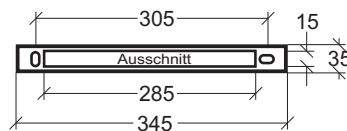

# RETTUNGSZEICHENLEUCHTEN S7

- Legenden:
- Befestigungsbohrungen, Durchmesser 5,5 mm
  - Kabeleinführung mit Nippel verschlossen, Durchmesser 19 mm
  - Befestigungslänglöcher 15,0 x 6,0 mm

Wandmontage (SQ):

Wandauslegermontage (SW):

Wandseite des Wandauslegers:

Deckenmontage, direkt (SD):  
(Ansicht von oben)

optional  
Acryl - Deckenschiene:  
(Höhe: 15 mm)

Pendelmontage  
bzw. Seilmontage mit  
Deckenbaldachinschiene: