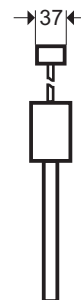

# RETTUNGSZEICHENLEUCHTEN S7

**LED - Leuchten**

**IP 40**

**Scheibenleuchten  
Aluminiumprofil**

**Montagefreundlich durch abnehmbaren Frontdeckel!**

<b>Gehäuse</b>	Aluminiumprofil, weiß pulverbeschichtet (RAL9016) 15 mm starke Acrylglaträgerscheibe für Wechselpiktogramme Lieferung mit Piktogrammsatz (PU/PL/PR/PO/blind)
<b>Schutzklassen</b>	I / bei 24 V mit LLS24: III - SELV
<b>Schutzart</b>	IP 40
<b>Zentralbatterieleuchten, Spannungen</b>	230 V AC / DC, für LLS24: 24 V DC
<b>Netzklemmen</b>	Durchgangsverdrahtung 2,5 mm <sup>2</sup> für 230 V / 4 mm <sup>2</sup> für LLS24
<b>Anschlussleistung im DC - Betrieb</b>	3,90 W
<b>Stromaufnahme im Anlagensystem LLS24</b>	0,20 A
<b>Einzelbatterieleuchten</b>	für drahtgebundene Busüberwachung an zentraler Stelle (BU)
<b>Spannung</b>	230 V AC + 6 % / - 10 %, 50 - 60 Hz
<b>Erkennungsweite</b>	32 m
<b>zul. Umgebungstemperaturen</b>	
<b>Zentralbatterieleuchten</b>	- 10 °C bis + 40 °C
<b>Einzelbatterieleuchten</b>	+ 5 °C bis + 40 °C

Typ	Notlichtdauer	Gewicht	Batterie	Einsatzart
SD7ZLL-13	-	2,25 kg	-	Zentralbatterie 230 V
SD7ZLL-13-24	-	2,25 kg	-	Zentralbatterie 24 V
SQ7ZLL-13	-	2,25 kg	-	Zentralbatterie 230 V
SQ7ZLL-13-24	-	2,25 kg	-	Zentralbatterie 24 V
SW7ZLL-13	-	2,25 kg	-	Zentralbatterie 230 V
SW7ZLL-13-24	-	2,25 kg	-	Zentralbatterie 24 V
SD7ELL3-13-BU	3 h	2,40 kg	4,8 V / 0,75 Ah	Dauer- u. Bereitschaftsschaltung
SQ7ELL3-13-BU	3 h	2,40 kg	4,8 V / 0,75 Ah	Dauer- u. Bereitschaftsschaltung
SW7ELL3-13-BU	3 h	2,40 kg	4,8 V / 0,75 Ah	Dauer- u. Bereitschaftsschaltung

# RETTUNGSZEICHENLEUCHTEN S7

- Legenden:
- Befestigungsbohrungen, Durchmesser 5,5 mm
  - Kabeleinführung mit Nippel verschlossen, Durchmesser 19 mm
  - Befestigungslänglöcher 15,0 x 6,0 mm

Wandmontage (SQ):

Wandauslegermontage (SW):

Wandseite des Wandauslegers:

Deckenmontage, direkt (SD):  
(Ansicht von oben)

optional  
Acryl - Deckenschiene:  
(Höhe: 15 mm)

Pendelmontage  
bzw. Seilmontage mit  
Deckenbaldachinschiene: