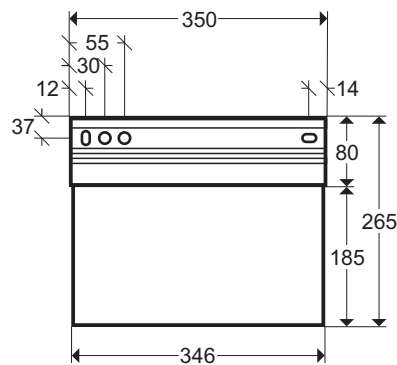

# RETTUNGSZEICHENLEUCHTEN S7

- Legenden:
- Befestigungsbohrungen, Durchmesser 5,5 mm
  - Kabeleinführung mit Nippel verschlossen, Durchmesser 19 mm
  - Befestigungslänglöcher 15,0 x 6,0 mm

Wandmontage (SQ):