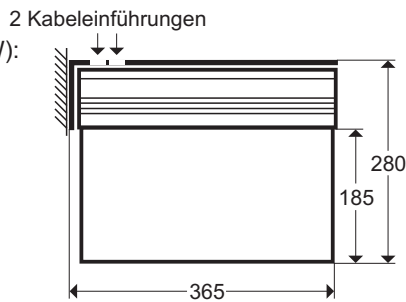

Wandseite des Wandauslegers:

Deckenmontage, direkt (SD):
(Ansicht von oben)

optional
Acryl - Deckenschiene:
(Höhe: 15 mm)

Pendelmontage
bzw. Seilmontage mit
Deckenbaldachinschiene: