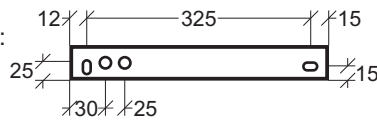

RETTUNGSZEICHENLEUCHTEN S7

1. Legenden:
2. Befestigungsbohrungen, Durchmesser 5,5 mm
   - Kabeleinführung mit Nippel verschlossen, Durchmesser 19 mm
   - Befestigungslänglöcher 15,0 x 6,0 mm

Wandmontage (SQ):

optional
Acryl - Deckenschiene:
(Höhe: 15 mm)

Pendelmontage
bzw. Seilmontage mit
Deckenbaldachinschiene:

Änderungen
vorbehalten!