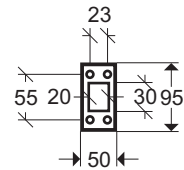

Wandseite des Wandauslegers: