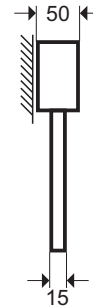

<b>Optionen für Zentralbatterieleuchten</b>	<b>Optionen für Einzelbatterieleuchten</b>
<ul style="list-style-type: none"> <li>Multifunktionsbaustein</li> <li>NEA-Überwachungsbaustein</li> </ul>	<ul style="list-style-type: none"> <li>Selbstüberwachung</li> <li>Funk-Bus-Überwachung</li> <li>Treppenhausschaltung</li> </ul>
Best.-Bez.: M	Best.-Bez.: SÜ
Best.-Bez.: N	Best.-Bez.: FB
	Best.-Bez.: T

Typ	Notlichtdauer	Gewicht	Batterie	Einsatzart
SD7ZLL-13	-	2,25 kg	-	Zentralbatterie 230 V
SD7ZLL-13-24	-	2,25 kg	-	Zentralbatterie 24 V
SQ7ZLL-13	-	2,25 kg	-	Zentralbatterie 230 V
SQ7ZLL-13-24	-	2,25 kg	-	Zentralbatterie 24 V
SW7ZLL-13	-	2,25 kg	-	Zentralbatterie 230 V
SW7ZLL-13-24	-	2,25 kg	-	Zentralbatterie 24 V
SD7ELL3-13-BU	3 h	2,40 kg	4,8 V / 0,75 Ah	Dauer- u. Bereitschaftsschaltung
SQ7ELL3-13-BU	3 h	2,40 kg	4,8 V / 0,75 Ah	Dauer- u. Bereitschaftsschaltung
SW7ELL3-13-BU	3 h	2,40 kg	4,8 V / 0,75 Ah	Dauer- u. Bereitschaftsschaltung

# RETTUNGSZEICHENLEUCHTEN S7

- Legenden:
- Befestigungsbohrungen, Durchmesser 5,5 mm
  - Kabeleinführung mit Nippel verschlossen, Durchmesser 19 mm
  - Befestigungslänglöcher 15,0 x 6,0 mm

Wandmontage (SQ):