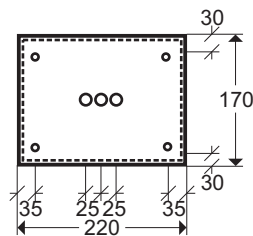

RETTUNGSZEICHENLEUCHTEN S03

- Legenden:
- Befestigungsbohrungen, Durchmesser 5,0 mm
 - Kabeleinführung mit Nippel verschlossen, Durchmesser 19 mm

Wandmontage (SQ):

Deckenmontage (SD):
(mit Seile)

Deckengehäuse:
(Ansicht von oben)

Deckeneinbaumontage (SE):
(Deckenausschnitt 315 x 55 mm)

mind. 8 mm
Deckenplattenstärke

Änderungen
vorbehalten!