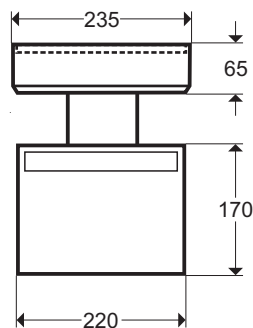

Option für Wandmontage (SQ)	Option für Deckenmontage
• zertifizierte PC-Ballschutzabdeckung	• 2 Stück isolierte Seile (l=1.000 mm)
Best.-Bez.: BA	Best.-Bez.: 2iS

Typ	Notlichtdauer	Gewicht	Batterie	Einsatzart
SD03ZLL-6	-	1,20 kg	-	Zentralbatterie 230 V
SD03ZLL-6-24	-	1,20 kg	-	Zentralbatterie 24 V
SQ03ZLL-6	-	1,30 kg	-	Zentralbatterie 230 V
SQ03ZLL-6-24	-	1,30 kg	-	Zentralbatterie 24 V
SE03ZLL-6	-	1,60 kg	-	Zentralbatterie 230 V
SE03ZLL-6-24	-	1,60 kg	-	Zentralbatterie 24 V
SD03ELL3-6-BU	3 h	1,40 kg	4,8 V / 0,75 Ah	Dauer- u. Bereitschaftsschaltung
SQ03ELL3-6-BU	3 h	1,50 kg	4,8 V / 0,75 Ah	Dauer- u. Bereitschaftsschaltung
SE03ELL3-6-BU	3 h	1,80 kg	4,8 V / 0,75 Ah	Dauer- u. Bereitschaftsschaltung

RETTUNGSZEICHENLEUCHTEN S03

- Legenden:
- Befestigungsbohrungen, Durchmesser 5,0 mm
 - Kabeleinführung mit Nippel verschlossen, Durchmesser 19 mm

Wandmontage (SQ):

Deckenmontage (SD):
(mit Seile)

Deckengehäuse:
(Ansicht von oben)

Deckeneinbaumontage (SE):
(Deckenausschnitt 315 x 55 mm)

mind. 8 mm
Deckenplattenstärke

Änderungen
vorbehalten!