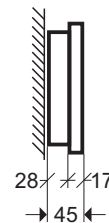

Optionen für Zentralbatterieleuchten	Optionen für Einzelbatterieleuchten
<ul style="list-style-type: none"> • Multifunktionsbaustein • NEA-Überwachungsbaustein 	<ul style="list-style-type: none"> • Selbstüberwachung • Funk-Bus-Überwachung • Treppenhausschaltung
Best.-Bez.: M	Best.-Bez.: SÜ
Best.-Bez.: N	Best.-Bez.: FB
	Best.-Bez.: T

RETTUNGSZEICHENLEUCHTEN S03

- Legenden:
- Befestigungsbohrungen, Durchmesser 5,0 mm
 - Kabeleinführung mit Nippel verschlossen, Durchmesser 19 mm

Wandmontage (SQ):

Deckenmontage (SD):
(mit Seile)

Deckengehäuse:
(Ansicht von oben)