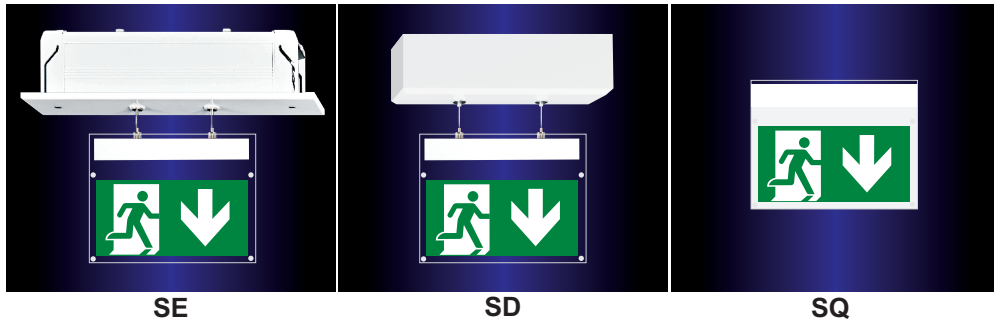

RETTUNGSZEICHENLEUCHTEN S03

LED - Leuchten

IP 40

**Scheibenleuchten
Leuchtmittel in der Scheibe**

Deckeneinbaugehäuse (SE)	Polycarbonat, weiß, Blende: Feinblech, weiß (RAL9016) mit verstellbaren isolierten Seilen (Länge: 100 mm)
Deckenanbaugehäuse (SD)	Polycarbonat, weiß mit verstellbaren isolierten Seilen (Länge: 100 mm)
Wandanbaugehäuse (SQ)	Leuchtenseite: Aluminiumblech, weiß (RAL9016) Wandseite: Feinblech, verzinkt
Piktogramm - Trägerscheibe	15 mm starke Acrylglaträgerscheibe für Wechselpiktogramme Lieferung: nur bestellte Piktogrammfolien
Schutzklassen	I bei SE/SQ / II bei SD und bei LLS24: III - SELV
Schutzart	IP 40
Zentralbatterieleuchten, Spannungen	230 V AC / DC, für LLS24: 24 V DC
Netzklemmen	Durchgangsverdrahtung 2,5 mm ² für 230 V / 4 mm ² für LLS24
Anschlussleistung im DC - Betrieb	3,20 W
Stromaufnahme im Anlagensystem LLS24	0,10 A
Einzelbatterieleuchten	für drahtgebundene Busüberwachung an zentraler Stelle (BU)
Spannung	230 V AC + 6 % / - 10 %, 50 - 60 Hz
Erkennungsweite	18 m
zul. Umgebungstemperaturen	
Zentralbatterieleuchten	- 10 °C bis + 40 °C
Einzelbatterieleuchten	+ 5 °C bis + 40 °C

Optionen für Zentralbatterieleuchten	Optionen für Einzelbatterieleuchten
<ul style="list-style-type: none"> • Multifunktionsbaustein • NEA-Überwachungsbaustein 	<ul style="list-style-type: none"> • Selbstüberwachung • Funk-Bus-Überwachung • Treppenhausschaltung
Best.-Bez.: M	Best.-Bez.: SÜ
Best.-Bez.: N	Best.-Bez.: FB
	Best.-Bez.: T

RETTUNGSZEICHENLEUCHTEN S03

- Legenden:
- Befestigungsbohrungen, Durchmesser 5,0 mm
 - Kabeleinführung mit Nippel verschlossen, Durchmesser 19 mm

Wandmontage (SQ):

Deckenmontage (SD):
(mit Seile)

Deckengehäuse:
(Ansicht von oben)