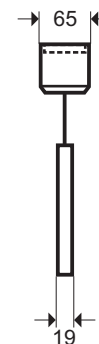

Option für Wandmontage (SQ)	Option für Deckenmontage
• zertifizierte PC-Ballschutzabdeckung	• 2 Stück isolierte Seile (l=1.000 mm)
Best.-Bez.: BA	Best.-Bez.: 2iS

Typ	Notlichtdauer	Gewicht	Batterie	Einsatzart
SD03ZLL-6	-	1,20 kg	-	Zentralbatterie 230 V
SD03ZLL-6-24	-	1,20 kg	-	Zentralbatterie 24 V
SQ03ZLL-6	-	1,30 kg	-	Zentralbatterie 230 V
SQ03ZLL-6-24	-	1,30 kg	-	Zentralbatterie 24 V
SE03ZLL-6	-	1,60 kg	-	Zentralbatterie 230 V
SE03ZLL-6-24	-	1,60 kg	-	Zentralbatterie 24 V
SD03ELL3-6-BU	3 h	1,40 kg	4,8 V / 0,75 Ah	Dauer- u. Bereitschaftsschaltung
SQ03ELL3-6-BU	3 h	1,50 kg	4,8 V / 0,75 Ah	Dauer- u. Bereitschaftsschaltung
SE03ELL3-6-BU	3 h	1,80 kg	4,8 V / 0,75 Ah	Dauer- u. Bereitschaftsschaltung

RETTUNGSZEICHENLEUCHTEN S03

- Legenden:
- Befestigungsbohrungen, Durchmesser 5,0 mm
 - Kabeleinführung mit Nippel verschlossen, Durchmesser 19 mm

Wandmontage (SQ):

Deckenmontage (SD):
(mit Seile)

Deckengehäuse:
(Ansicht von oben)