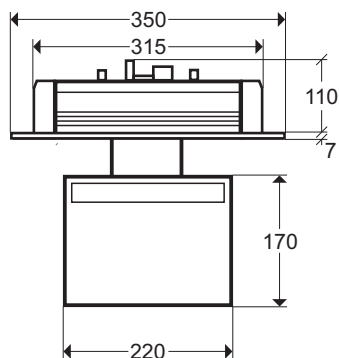

RETTUNGSZEICHENLEUCHTEN S03

- Legenden:
- Befestigungsbohrungen, Durchmesser 5,0 mm
 - Kabeleinführung mit Nippel verschlossen, Durchmesser 19 mm

Wandmontage (SQ):

Deckenmontage (SD):
(mit Seile)

Deckengehäuse:
(Ansicht von oben)

Deckeneinbaumontage (SE):
(Deckenausschnitt 315 x 55 mm)

mind. 8 mm
Deckenplattenstärke

Änderungen
vorbehalten!