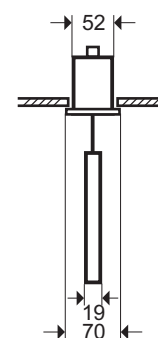

RETTUNGSZEICHENLEUCHTEN S03

- Legenden:
- Befestigungsbohrungen, Durchmesser 5,0 mm
 - Kabeleinführung mit Nippel verschlossen, Durchmesser 19 mm

Wandmontage (SQ):

Deckenmontage (SD):
(mit Seile)

Deckengehäuse:
(Ansicht von oben)

Deckeneinbaumontage (SE):
(Deckenausschnitt 315 x 55 mm)

mind. 8 mm
Deckenplattenstärke

Änderungen
vorbehalten!