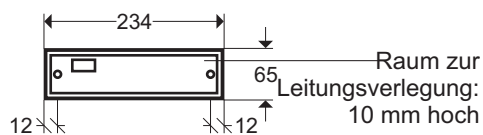

RETTUNGSZEICHENLEUCHTEN S03

- Legenden:
- Befestigungsbohrungen, Durchmesser 5,0 mm
 - Kabeleinführung mit Nippel verschlossen, Durchmesser 19 mm

Wandmontage (SQ):

Deckenmontage (SD):
(mit Seile)

Deckengehäuse:
(Ansicht von oben)

Deckeneinbaumontage (SE):
(Deckenausschnitt 315 x 55 mm)

mind. 8 mm
Deckenplattenstärke

Änderungen
vorbehalten!