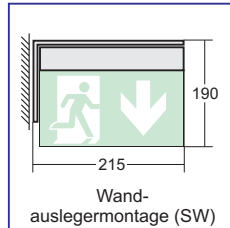

RETTUNGSZEICHENLEUCHTEN S0

LED - Leuchten

IP 40

**Scheibenleuchten
Aluminiumprofil**

Montagefreundlich durch abnehmbaren Frontdeckel!

| | |
|---|---|
| Gehäuse | Aluminiumprofil, weiß pulverbeschichtet (RAL 9016) und 15 mm starke Acrylglaträgerscheibe für Wechselpiktogrammfolien Lieferung mit Piktogrammsatz (PU/PL/PR/PO/blind) |
| Schutzklassen | I / bei 24 V mit LLS24: III - SELV |
| Schutzart | IP 40 |
| Zentralbatterieleuchten, Spannungen | 230 V AC / DC, für LLS24: 24 V DC |
| Netzklammer | nur 1,5 mm ² , keine Durchgangsverdrahtung |
| Anschlussleistung im DC - Betrieb | 3,00 W |
| Stromaufnahme im Anlagensystem LLS24 | 0,08 A |
| Option Einzelbatterieleuchten | nur mit abgesetzten Elektronikgehäuse FK-U (Seite 167) |
| Erkennungsweite | 18 m |
| zul. Umgebungstemperaturen | |
| Zentralbatterieleuchten | - 10 °C bis + 40 °C |
| Einzelbatterieleuchten | + 5 °C bis + 40 °C |