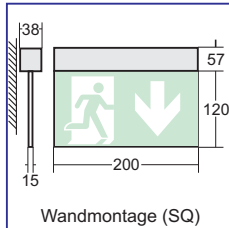

RETTUNGSZEICHENLEUCHTEN S0

LED - Leuchten

IP 40

**Scheibenleuchten
Aluminiumprofil**

Montagefreundlich durch abnehmbaren Frontdeckel!

| | |
|---|---|
| Gehäuse | Aluminiumprofil, weiß pulverbeschichtet (RAL 9016) und 15 mm starke Acrylglaträgerscheibe für Wechselpiktogrammfolien Lieferung mit Piktogrammsatz (PU/PL/PR/PO/blind) |
| Schutzklassen | I / bei 24 V mit LLS24: III - SELV |
| Schutzart | IP 40 |
| Zentralbatterieleuchten, Spannungen | 230 V AC / DC, für LLS24: 24 V DC |
| Netzklammer | nur 1,5 mm ² , keine Durchgangsverdrahtung |
| Anschlussleistung im DC - Betrieb | 3,00 W |
| Stromaufnahme im Anlagensystem LLS24 | 0,08 A |
| Option Einzelbatterieleuchten | nur mit abgesetzten Elektronikgehäuse FK-U (Seite 167) |
| Erkennungsweite | 18 m |
| zul. Umgebungstemperaturen | |
| Zentralbatterieleuchten | - 10 °C bis + 40 °C |
| Einzelbatterieleuchten | + 5 °C bis + 40 °C |