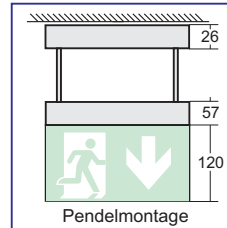

RETTUNGSZEICHENLEUCHTEN S0

LED - Leuchten

IP 40

**Scheibenleuchten
Aluminiumprofil**

Montagefreundlich durch abnehmbaren Frontdeckel!

| | |
|---|---|
| Gehäuse | Aluminiumprofil, weiß pulverbeschichtet (RAL 9016) und 15 mm starke Acrylglaträgerscheibe für Wechselpiktogrammfolien Lieferung mit Piktogrammsatz (PU/PL/PR/PO/blind) |
| Schutzklassen | I / bei 24 V mit LLS24: III - SELV |
| Schutzart | IP 40 |
| Zentralbatterieleuchten, Spannungen | 230 V AC / DC, für LLS24: 24 V DC |
| Netzklammer | nur 1,5 mm ² , keine Durchgangsverdrahtung |
| Anschlussleistung im DC - Betrieb | 3,00 W |
| Stromaufnahme im Anlagensystem LLS24 | 0,08 A |
| Option Einzelbatterieleuchten | nur mit abgesetzten Elektronikgehäuse FK-U (Seite 167) |
| Erkennungsweite | 18 m |
| zul. Umgebungstemperaturen | |
| Zentralbatterieleuchten | - 10 °C bis + 40 °C |
| Einzelbatterieleuchten | + 5 °C bis + 40 °C |