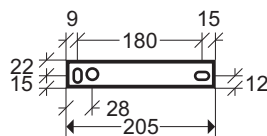

Ansicht von oben (SD)
Deckenmontage, direkt:

optionale Acryl - Deckenschiene:
(Höhe: 15 mm)