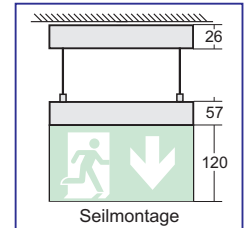

RETTUNGSZEICHENLEUCHTEN S0

LED - Leuchten

IP 40

**Scheibenleuchten
Aluminiumprofil**

Montagefreundlich durch abnehmbaren Frontdeckel!

| | |
|---|---|
| Gehäuse | Aluminiumprofil, weiß pulverbeschichtet (RAL 9016) und 15 mm starke Acrylglaträgerscheibe für Wechselpiktogrammfolien Lieferung mit Piktogrammsatz (PU/PL/PR/PO/blind) |
| Schutzklassen | I / bei 24 V mit LLS24: III - SELV |
| Schutzart | IP 40 |
| Zentralbatterieleuchten, Spannungen | 230 V AC / DC, für LLS24: 24 V DC |
| Netzklammer | nur 1,5 mm ² , keine Durchgangsverdrahtung |
| Anschlussleistung im DC - Betrieb | 3,00 W |
| Stromaufnahme im Anlagensystem LLS24 | 0,08 A |
| Option Einzelbatterieleuchten | nur mit abgesetzten Elektronikgehäuse FK-U (Seite 167) |
| Erkennungsweite | 18 m |
| zul. Umgebungstemperaturen | |
| Zentralbatterieleuchten | - 10 °C bis + 40 °C |
| Einzelbatterieleuchten | + 5 °C bis + 40 °C |