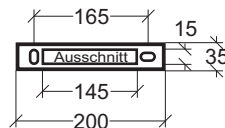

RETTUNGSZEICHENLEUCHTEN S0

- Legenden:
- Befestigungsbohrungen, Durchmesser 5,5 mm
 - Kabeleinführung mit Nippel verschlossen, Durchmesser 19 mm
 - ◻ Befestigungslänglöcher 15,0 x 6,0 mm

Wandmontage (SQ):

Wandauslegermontage (SW):

Wandseite des Wandauslegers:

Ansicht von oben (SD)
Deckenmontage, direkt:

optionale Acryl - Deckenschiene:
(Höhe: 15 mm)

Pendelmontage
bzw. Seilmontage mit
Deckenbaldachinschiene: