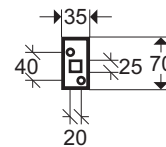

RETTUNGSZEICHENLEUCHTEN S0

- Legenden:
- Befestigungsbohrungen, Durchmesser 5,5 mm
 - Kabeleinführung mit Nippel verschlossen, Durchmesser 19 mm
 - ◻ Befestigungslänglöcher 15,0 x 6,0 mm

Wandmontage (SQ):

Wandauslegermontage (SW):

Wandseite des Wandauslegers:

Ansicht von oben (SD)
Deckenmontage, direkt:

optionale Acryl - Deckenschiene:
(Höhe: 15 mm)

Pendelmontage
bzw. Seilmontage mit
Deckenbaldachinschiene: