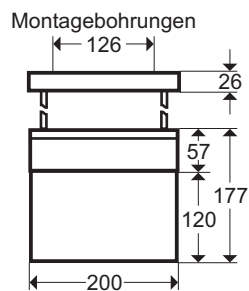

RETTUNGSZEICHENLEUCHTEN S0

- Legenden:
- Befestigungsbohrungen, Durchmesser 5,5 mm
 - Kabeleinführung mit Nippel verschlossen, Durchmesser 19 mm
 - ◻ Befestigungslänglöcher 15,0 x 6,0 mm

Wandmontage (SQ):

Wandauslegermontage (SW):

Wandseite des Wandauslegers:

Ansicht von oben (SD)
Deckenmontage, direkt:

optionale Acryl - Deckenschiene:
(Höhe: 15 mm)

Pendelmontage
bzw. Seilmontage mit
Deckenbaldachinschiene: