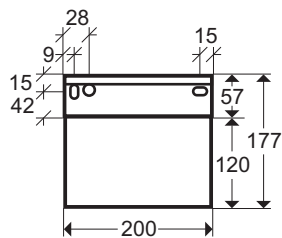

- Pendelpaar (l= 300 mm)
- Pendelpaar (l= 500 mm)
- Pendelpaar (l=1.000 mm)
- 2 unisolierte Seile (l=5.000 m, kürzbar)
- Acryl-Deckenschiene
- Sonderfarbe gemäß RAL-Tabelle

Best.-Bez.: 2P3
Best.-Bez.: 2P5
Best.-Bez.: 2P10
Best.-Bez.: 2uS
Best.-Bez.: DS auf Anfrage

RETTUNGSZEICHENLEUCHTEN S0

- Legenden:
- Befestigungsbohrungen, Durchmesser 5,5 mm
 - Kabeleinführung mit Nippel verschlossen, Durchmesser 19 mm
 - ◻ Befestigungslänglöcher 15,0 x 6,0 mm

Wandmontage (SQ):