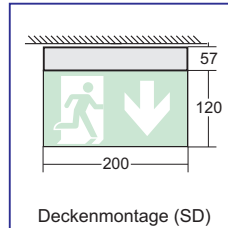

RETTUNGSZEICHENLEUCHTEN S0

LED - Leuchten

IP 40

**Scheibenleuchten
Aluminiumprofil**

Montagefreundlich durch abnehmbaren Frontdeckel!

| | |
|---|---|
| Gehäuse | Aluminiumprofil, weiß pulverbeschichtet (RAL 9016) und 15 mm starke Acrylglaträgerscheibe für Wechselpiktogrammfolien Lieferung mit Piktogrammsatz (PU/PL/PR/PO/blind) |
| Schutzklassen | I / bei 24 V mit LLS24: III - SELV |
| Schutzart | IP 40 |
| Zentralbatterieleuchten, Spannungen | 230 V AC / DC, für LLS24: 24 V DC |
| Netzklammer | nur 1,5 mm ² , keine Durchgangsverdrahtung |
| Anschlussleistung im DC - Betrieb | 3,00 W |
| Stromaufnahme im Anlagensystem LLS24 | 0,08 A |
| Option Einzelbatterieleuchten | nur mit abgesetzten Elektronikgehäuse FK-U (Seite 167) |
| Erkennungsweite | 18 m |
| zul. Umgebungstemperaturen | |
| Zentralbatterieleuchten | - 10 °C bis + 40 °C |
| Einzelbatterieleuchten | + 5 °C bis + 40 °C |