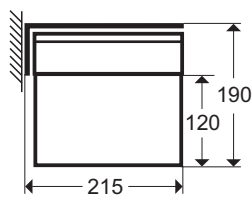

Wandseite des Wandauslegers: