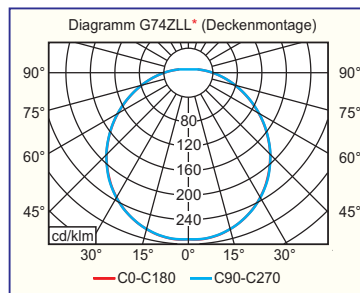

SICHERHEITSLAUCHTEN G74

Lichtströme im Batteriebetrieb: für G74ELL3: 17 %,
für G74ELL8: 7 %

Beleuchtungsstärke 1.00 lx für Rettungswege (2 cm über Fußboden)

Wartungsfaktor 0,8

G74ZLL-65* (Decken-Montage)

Montagehöhen (m)		
2,00	4,60	11,40
2,50	5,70	14,20
3,00	6,90	17,10
3,50	8,00	19,90
4,00	8,80	21,90
4,50	9,20	22,90
5,00	9,60	23,90
5,50	9,90	24,80
6,00	10,20	25,60
6,50	10,50	26,40
7,00	10,70	27,10
7,50	10,90	27,70
8,00	11,10	28,30
8,50	11,20	28,90
9,00	11,40	29,40
9,50	11,50	29,90
10,00	11,60	30,40

* Nicht für LLS24 geeignet!

G74ELL3-65 (Decken-Montage)

Montagehöhen (m)		
2,00	3,90	9,70
2,50	4,20	10,60
3,00	4,40	11,30
3,50	4,60	11,90
4,00	4,70	12,40
4,50	4,80	12,80
5,00	4,80	13,10
5,50	4,80	13,40
6,00	4,70	13,50
6,50	4,60	13,60
7,00	4,40	13,70
7,50	4,10	13,60
8,00	3,70	13,50
8,50	3,30	13,30
9,00	2,70	13,10
9,50	1,70	12,70

G74ELL8-65 (Decken-Montage)

Montagehöhen (m)		
2,00	2,90	7,30
2,50	3,00	7,90
3,00	3,10	8,30
3,50	3,10	8,50
4,00	3,00	8,70
4,50	2,80	8,80
5,00	2,50	8,70
5,50	2,00	8,50
6,00	1,30	8,20

G74ZLL-65* (Wand-Montage)

Montagehöhen (m)		
2,00	-	-
2,50	6,00	15,00
3,00	6,20	15,50
3,50	6,20	16,00
4,00	6,20	16,50

* Nicht für LLS24 geeignet!

G74ELL3-65 (Wand-Montage)

Montagehöhen (m)		
2,00	3,00	7,70
2,50	2,80	7,70
3,00	2,70	7,50
3,50	2,40	7,40
4,00	2,00	7,00

G74ELL8-65 (Wand-Montage)

Montagehöhen (m)		
2,00	1,80	5,20
2,50	1,60	4,80
3,00	1,00	4,40
3,50	0,20	3,80

Beleuchtungsstärke 0.5 lx für Antipanikflächen (2 cm über Fußboden)

Wartungsfaktor 0,8

G74ZLL-65* (Decken-Montage)

Montagehöhen (m)		
2,00	4,60	11,40
2,50	5,70	14,20
3,00	6,90	17,10
3,50	8,00	19,90
4,00	9,20	22,70
4,50	10,30	25,60
5,00	11,50	28,40
5,50	12,40	30,60
6,00	12,80	31,70
6,50	13,20	32,70
7,00	13,50	33,70
7,50	13,80	34,60
8,00	14,10	35,40
8,50	14,40	36,20
9,00	14,70	37,00
9,50	14,90	37,70
10,00	15,20	38,40

* Nicht für LLS24 geeignet!

G74ELL3-65 (Decken-Montage)

Montagehöhen (m)		
2,00	4,60	11,40
2,50	5,20	13,10
3,00	5,60	14,00
3,50	5,90	14,90
4,00	6,20	15,60
4,50	6,40	16,30
5,00	6,50	16,90
5,50	6,60	17,40
6,00	6,70	17,80
6,50	6,80	18,20
7,00	6,80	18,50
7,50	6,80	18,80
8,00	6,70	19,00
8,50	6,60	19,10
9,00	6,50	19,30
9,50	6,30	19,30
10,00	6,10	19,30

G74ELL8-65 (Decken-Montage)

Montagehöhen (m)		
2,00	3,60	9,10
2,50	3,90	9,90
3,00	4,10	10,50
3,50	4,20	11,10
4,00	4,30	11,50
4,50	4,30	11,80
5,00	4,30	12,10
5,50	4,20	12,30
6,00	4,10	12,30
6,50	3,80	12,40
7,00	3,60	12,30
7,50	3,10	12,10
8,00	2,60	11,90
8,50	1,80	11,60

G74ZLL-65* (Wand-Montage)

Montagehöhen (m)		
2,00	-	-
2,50	6,80	17,70
3,00	7,00	18,20
3,50	7,20	18,50
4,00	7,20	18,50

* Nicht für LLS24 geeignet!

G74ELL3-65 (Wand-Montage)

Montagehöhen (m)		
2,00	3,40	8,80
2,50	3,40	9,00
3,00	3,20	9,00
3,50	3,00	9,00
4,00	2,50	8,50

G74ELL8-65 (Wand-Montage)

Montagehöhen (m)		
2,00	2,00	5,90
2,50	1,80	5,70
3,00	1,40	5,20
3,50	0,60	4,20
4,00	0,20	3,80